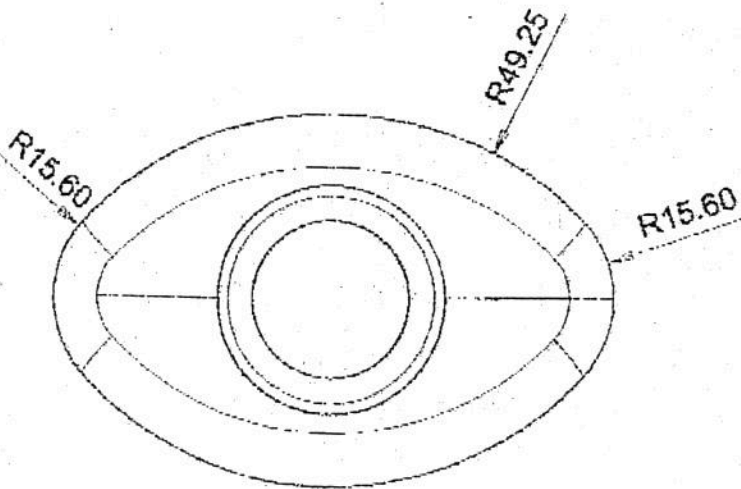

LACONE "BV 300"

J NUYA
JANUAPLAST
BUSAKLA-GE

22/05/08