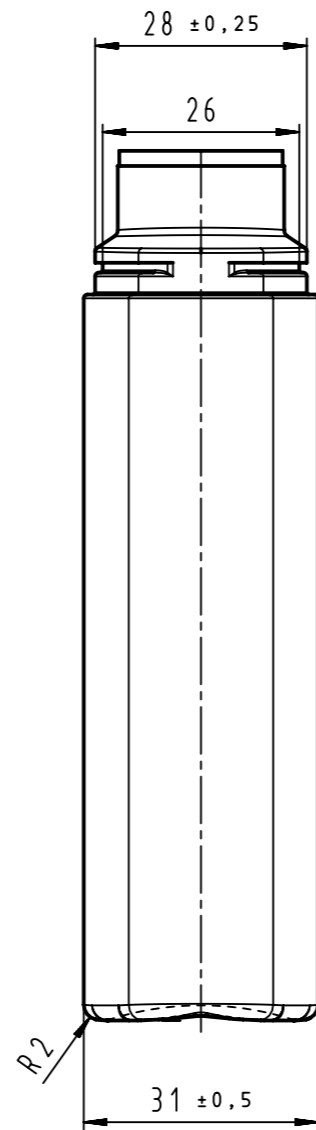

Recyclingsymbol Nestnummer

Mündung M2:1

Material: PP
 Gewicht : 12g ± 1g
 Volumen : 110ml ± 4ml

Projekt-Nr.: 63-220-0171		Allgemeine Toleranzen DIN ISO 2768-mk Blasartikel DIN ISO 2768-c Spritzgussartikel DIN 16742-TG6		Maßstab: 1:1,2:1,5:1	E1	
		2020	Datum	Name	Gerf 100ml	
		Bearb.	01.04.20	Nobis		
		Gepr.	01.04.20	Nobis		
		Ersatz für:				
		Ersetzt durch:				
					A3-63-30900a	Blatt 1/1
a	n. Abmusterung, war 19					
Zust.	Änderung	Datum	Name			