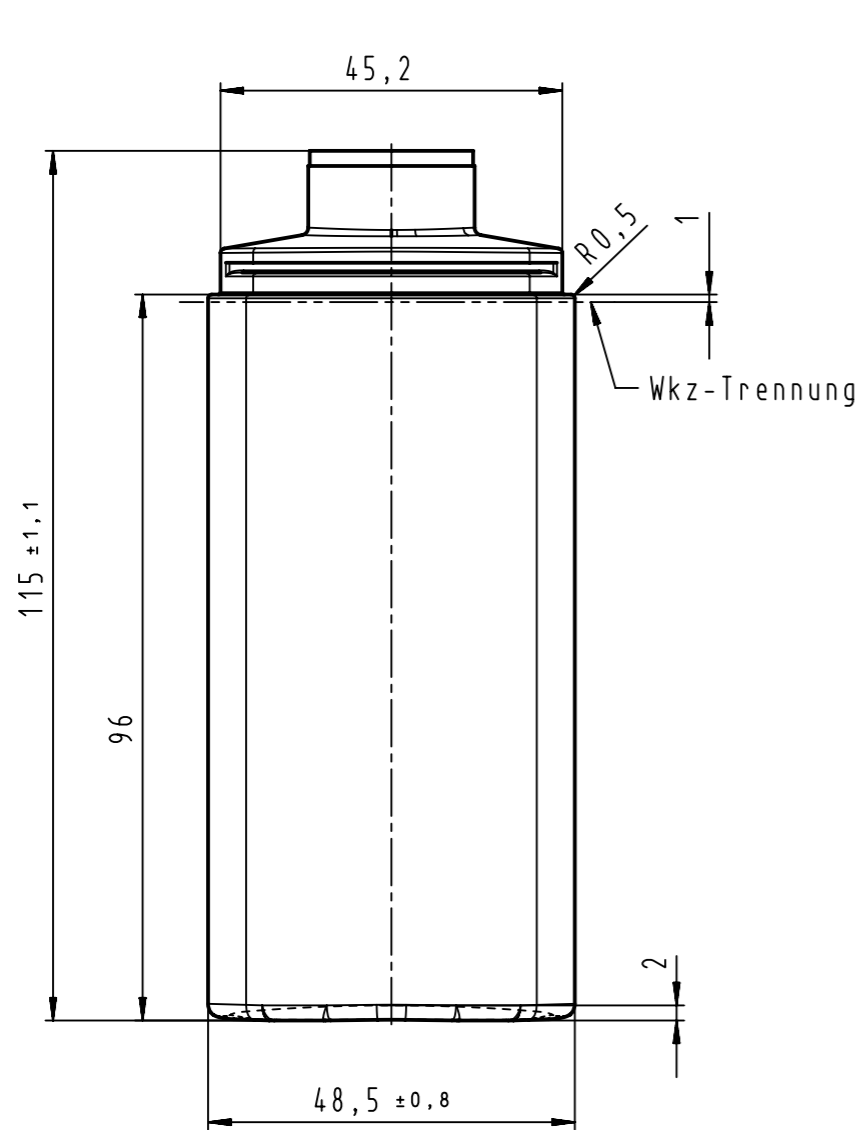

Recyclingsymbol Nestnummer

Mündung M2:1

Material: PP
 Gewicht : 12g ± 1g
 Volumen : 110ml ± 4ml

Projekt-Nr.: 63-220-0171		Allgemeine Toleranzen DIN ISO 2768-mk Blasartikel DIN ISO 2768-c Spritzgussartikel DIN 16742-TG6		Maßstab: 1:1,2:1,5:1	E1	
		2020	Datum	Name	Gerf 100ml	
		Bearb.	01.04.20	Nobis		
		Gepr.	01.04.20	Nobis		
		Ersatz für:				
		Ersetzt durch:				
					A3-63-30900a	Blatt 1/1
a	n. Abmusterung, war 19					
Zust.	Änderung	Datum	Name			