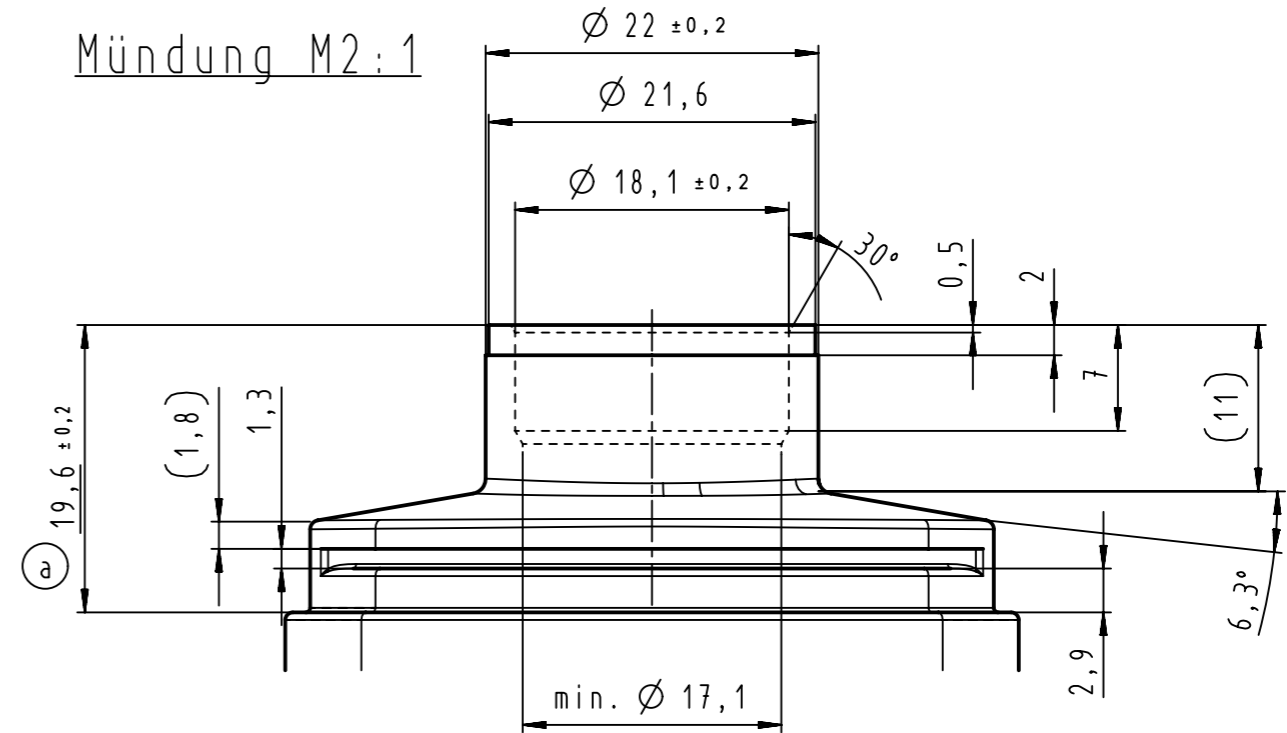

Recyclingsymbol Nestnummer

Mündung M2:1

Material: PP
 Gewicht : 12g ± 1g
 Volumen : 110ml ± 4ml

Projekt-Nr.: 63-220-0171		Allgemeine Toleranzen DIN ISO 2768-mk Blasartikel DIN ISO 2768-c Spritzgussartikel DIN 16742-TG6		Maßstab: 1:1,2:1,5:1	E1	
		2020	Datum	Name	Gerf 100ml	
		Bearb.	01.04.20	Nobis		
		Gepr.	01.04.20	Nobis		
		Ersatz für:				
		Ersetzt durch:				
					A3-63-30900a	Blatt 1/1
a	n. Abmusterung, war 19					
Zust.	Änderung	Datum	Name			