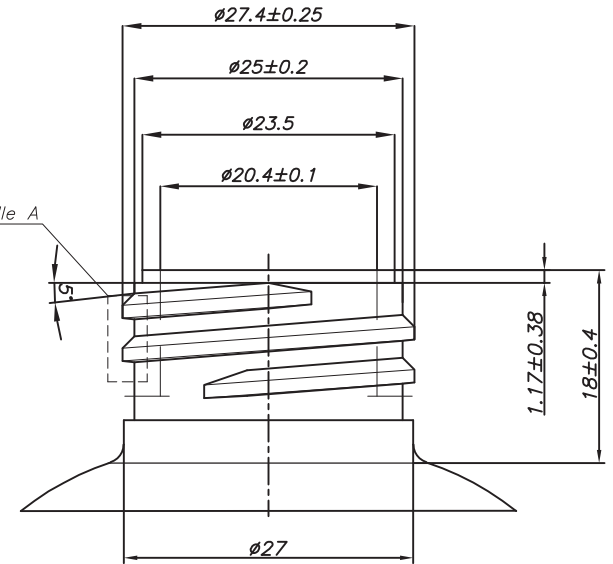

Vista por A

Detalle A
Escala 5:1

Detalle A

DETALLE CUELLO
ROSCA 28/410
ESCALA 2:1

	Se modifica peso, antes 31 y capacidad antes 435			10-06-2020	
	Se modifica altura de cuello, antes 17.2 y altura total, antes 159.2			16-12-2015	
	Se modifica altura de cuello, antes 18.9 y altura total, antes 156.7			28-04-2015	
	Se modifica capacidad, antes 427 Y ø cuerpo, antes 66.3			20-03-2015	
Marca	Modificación			Fecha	Visado
Proyectado	Nombre	Fecha	Visado	ALPLA	
Dibujado	Rufie	20-01-2015			
Revisado	Rufie	20-01-2015			
DENOMINACION:				Plano n°	
F/ 400 CIL. PET OMEGA -V.2				2326	
Capacidad a verter	Peso Grs.	Material:		Escala:	Copia n°
427±8 c.c.	37±1	PET		1:1	