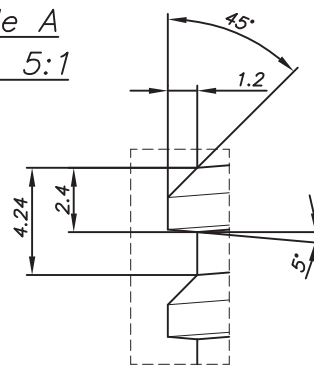

Vista por A

Detalle A
Escala 5:1

Detalle A

DETALLE CUELLO
ROSCA 28/410
ESCALA 2:1

	Se modifica peso, antes 31 y capacidad antes 435			10-06-2020	
	Se modifica altura de cuello, antes 17.2 y altura total, antes 159.2			16-12-2015	
	Se modifica altura de cuello, antes 18.9 y altura total, antes 156.7			28-04-2015	
	Se modifica capacidad, antes 427 Y ø cuerpo, antes 66.3			20-03-2015	
Marca	Modificación			Fecha	Visado
Proyectado	Nombre	Fecha	Visado	ALPLA	
Dibujado	Rufie	20-01-2015			
Revisado	Rufie	20-01-2015			
DENOMINACION:				Plano n°	
F/ 400 CIL. PET OMEGA -V.2				2326	
Capacidad a verter	Peso Grs.	Material:		Escala:	Copia n°
427±8 c.c.	37±1	PET		1:1	